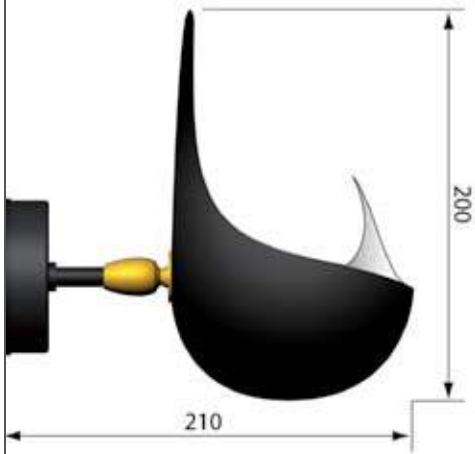

Hauteur sous casquette: 600

Plafond / Ceiling

Plafond / Ceiling

Plafond / Ceiling

Plafond / Ceiling

Plafond / Ceiling

Mur / Wall

Mur / Wall

Mur / Wall

Mur / Wall

Gauche / Left

Droite / Right

OPTIONS

WWW.SERGEMOUILLE.COM