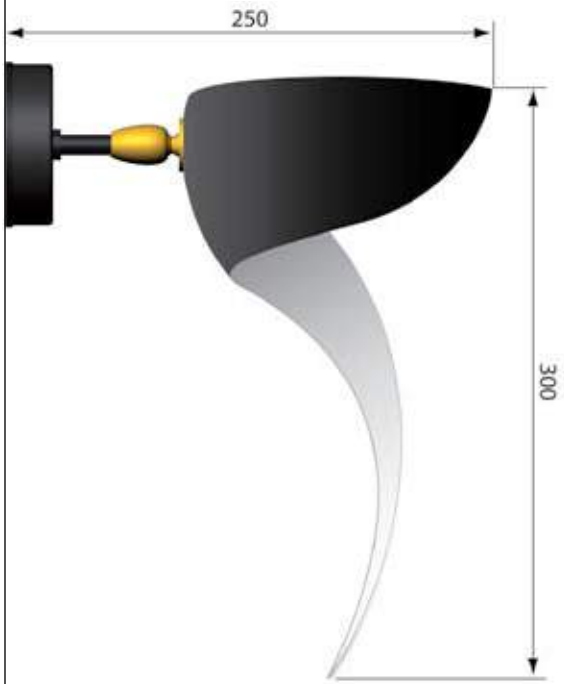

Hauteur sous casquette: 600

Plafond / Ceiling

Plafond / Ceiling

Plafond / Ceiling

Plafond / Ceiling

Plafond / Ceiling

Mur / Wall

Mur / Wall

Mur / Wall

Mur / Wall

Gauche / Left

Droite / Right

OPTIONS

WWW.SERGEMOUILLE.COM