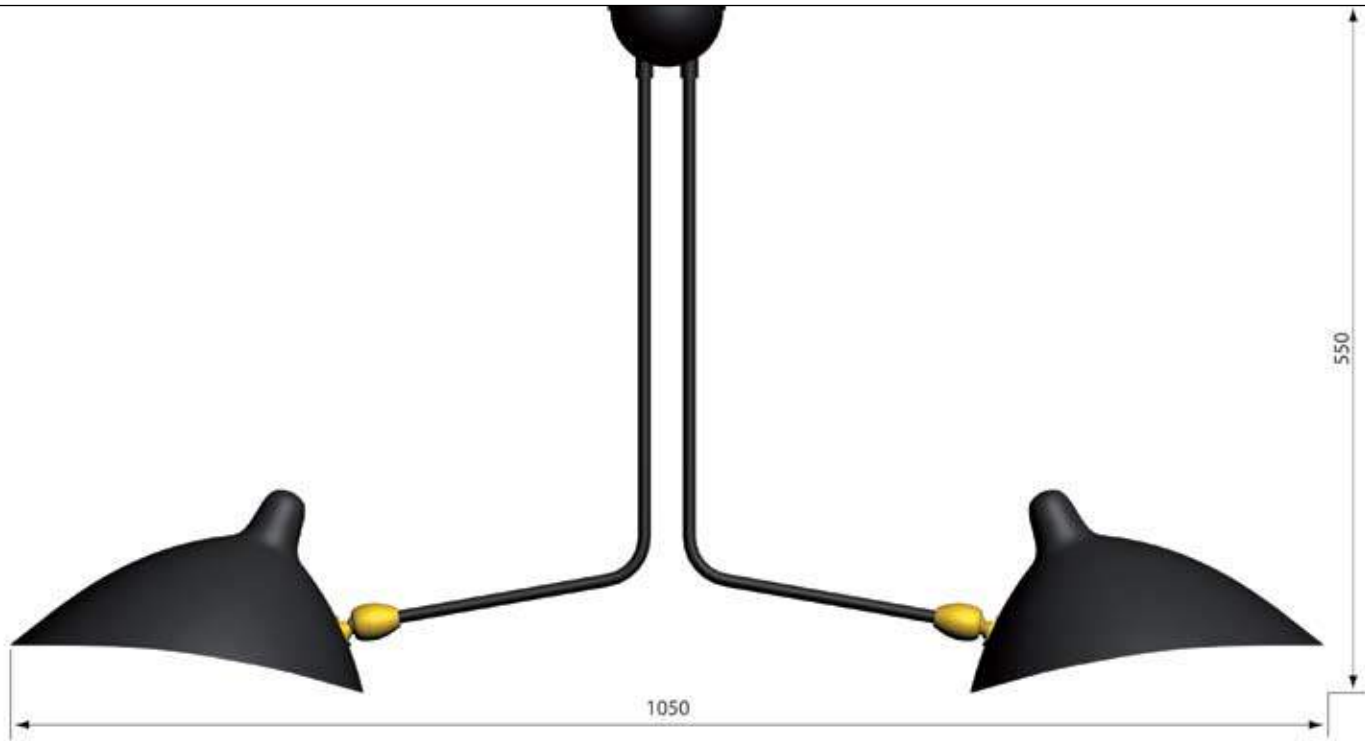

LES LUMINAIRES DE SERGE MOUILLE

COLLECTION

WWW.SERGEMOUILLE.COM

Petit Totem
Small Totem

Grand Totem
Big Totem

Mur / Wall

Mur / Wall

Plafond / Ceiling

Plafond / Ceiling

1000

Hauteur standard hors tout: 1m - Possibilite hauteur sur mesure

Standard height: 1 m / 40 in - Custom height possible

Plafond / Ceiling

Ø110

Plafond / Ceiling

Hauteur sous les coudes: 450

Hauteur sous casquette: 600

Plafond / Ceiling

Plafond / Ceiling

Plafond / Ceiling

Plafond / Ceiling

Plafond / Ceiling

Mur / Wall

Mur / Wall