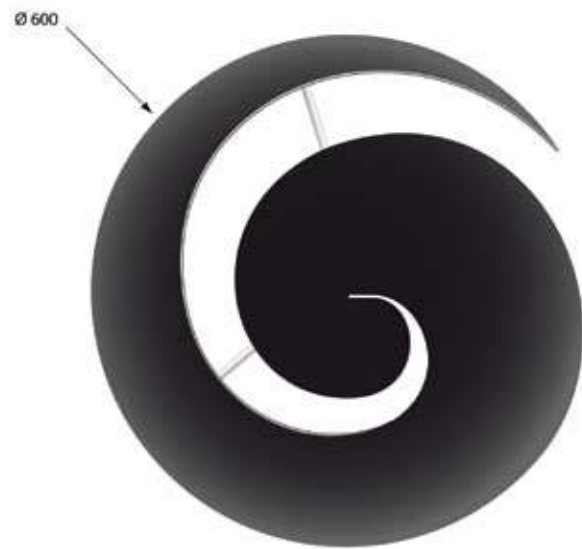

Plafond / Ceiling