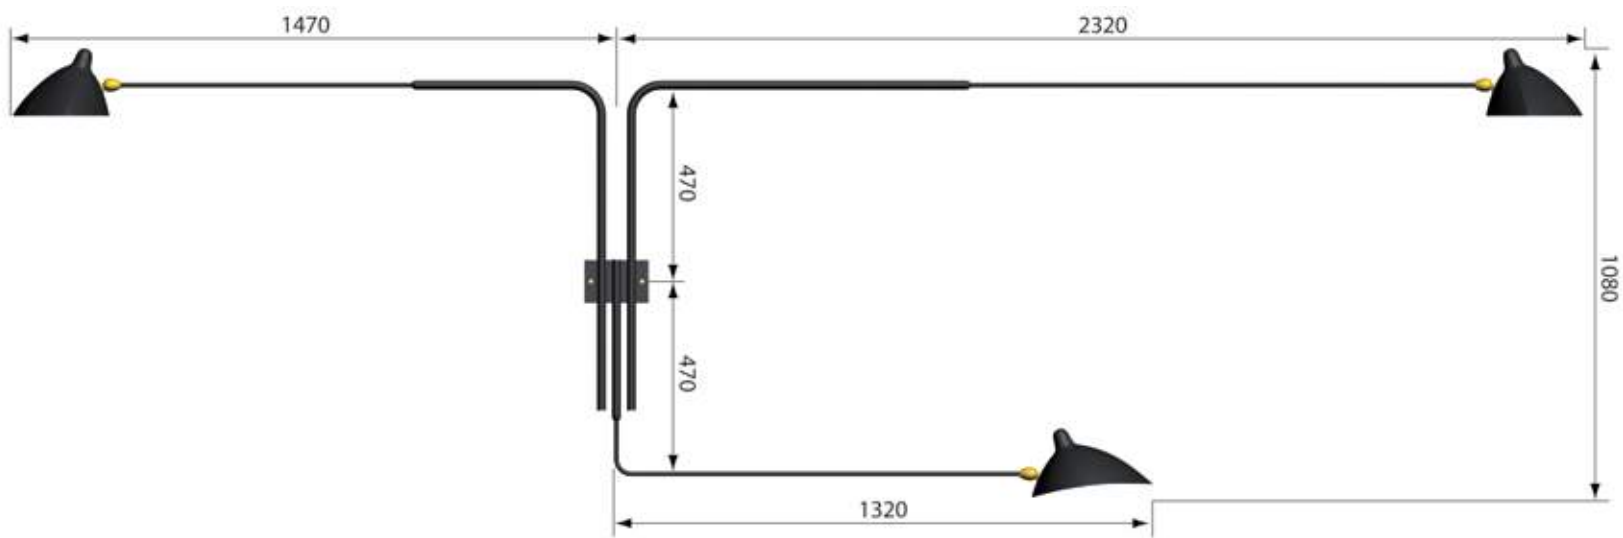

LES LUMINAIRES DE SERGE MOUILLE

COLLECTION

WWW.SERGEMOUILLE.COM

Petit Totem
Small Totem

Grand Totem
Big Totem

Mur / Wall

Mur / Wall

Plafond / Ceiling

Plafond / Ceiling

1000

Hauteur standard hors tout: 1m - Possibilite hauteur sur mesure

Standard height: 1 m / 40 in - Custom height possible

Plafond / Ceiling

Ø110

Plafond / Ceiling

Hauteur sous les coudes: 450

Hauteur sous casquette: 600

Plafond / Ceiling

Plafond / Ceiling

Plafond / Ceiling

Plafond / Ceiling

Plafond / Ceiling

Mur / Wall

Mur / Wall