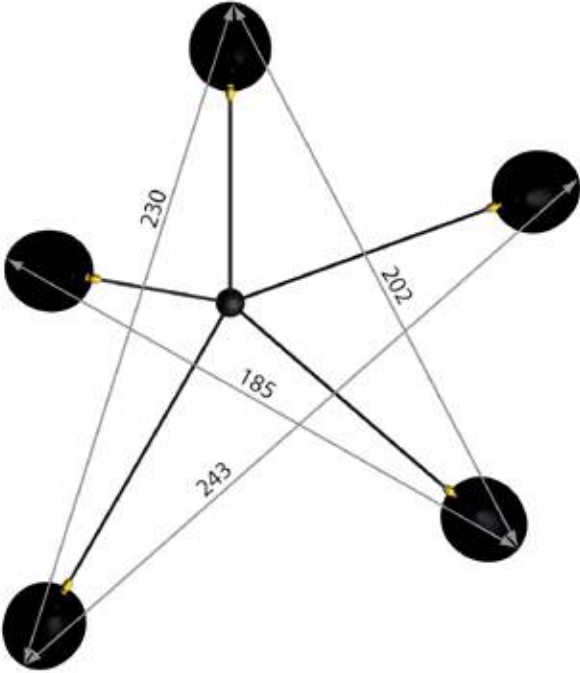

Hauteur sous casquette: 600

Plafond / Ceiling

Plafond / Ceiling

Plafond / Ceiling

Plafond / Ceiling

Plafond / Ceiling

Mur / Wall

Mur / Wall

Mur / Wall

Mur / Wall

Gauche / Left

Droite / Right

OPTIONS

WWW.SERGEMOUILLE.COM