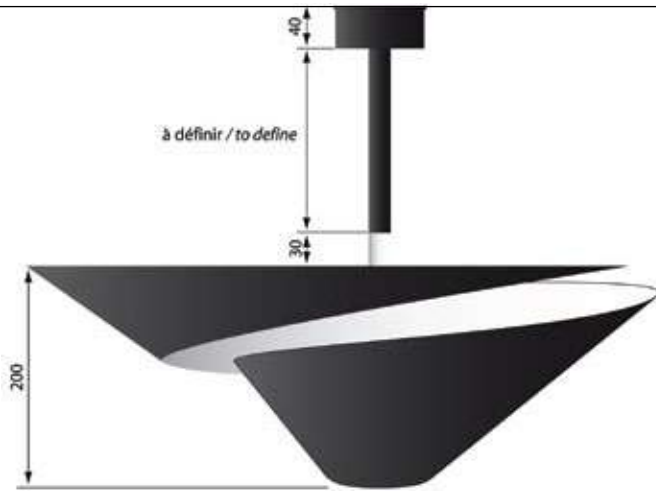

Plafond / Ceiling

1000

Hauteur standard hors tout: 1m - Possibilite hauteur sur mesure

Standard height: 1 m / 40 in - Custom height possible

Plafond / Ceiling

Ø110

Plafond / Ceiling

Hauteur sous les coudes: 450

Hauteur sous casquette: 600

Plafond / Ceiling

Plafond / Ceiling

Plafond / Ceiling

Plafond / Ceiling

Plafond / Ceiling

Mur / Wall

Mur / Wall