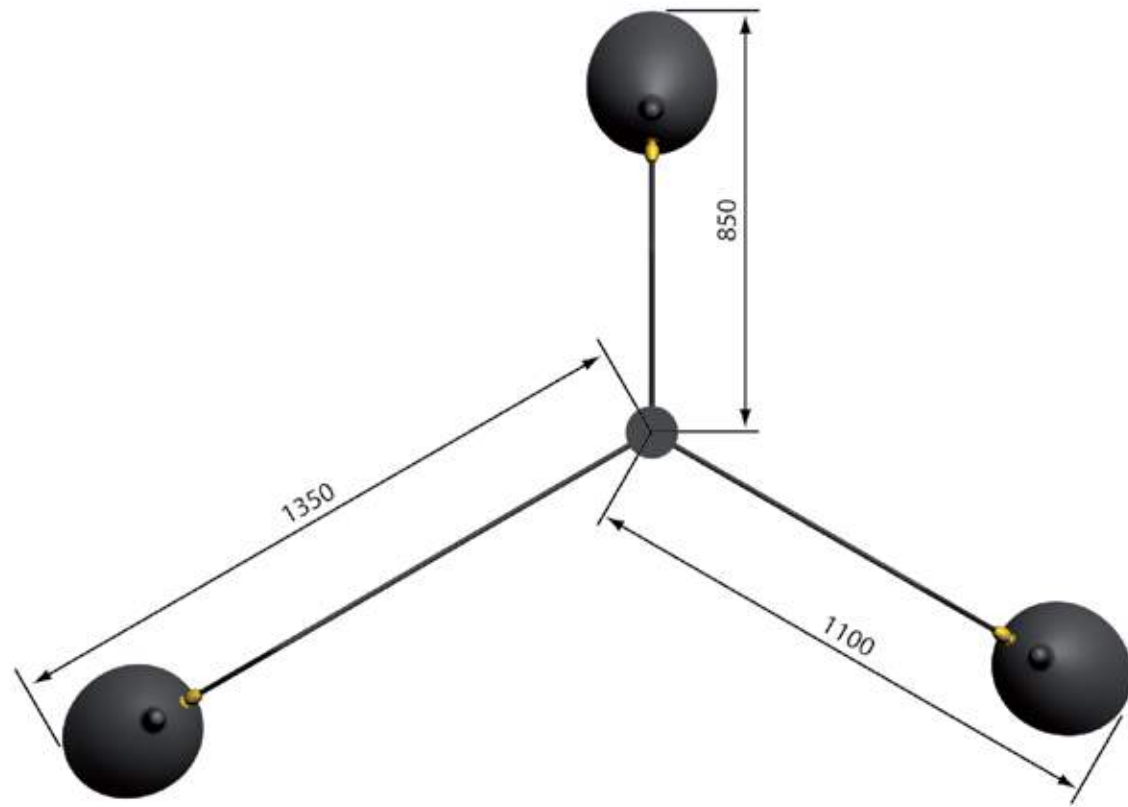

Plafond / Ceiling

1000

Hauteur standard hors tout: 1m - Possibilite hauteur sur mesure

Standard height: 1 m / 40 in - Custom height possible

Plafond / Ceiling

Ø110

Plafond / Ceiling

Hauteur sous les coudes: 450

Hauteur sous casquette: 600

Plafond / Ceiling

Plafond / Ceiling

Plafond / Ceiling

Plafond / Ceiling

Plafond / Ceiling

Mur / Wall

Mur / Wall