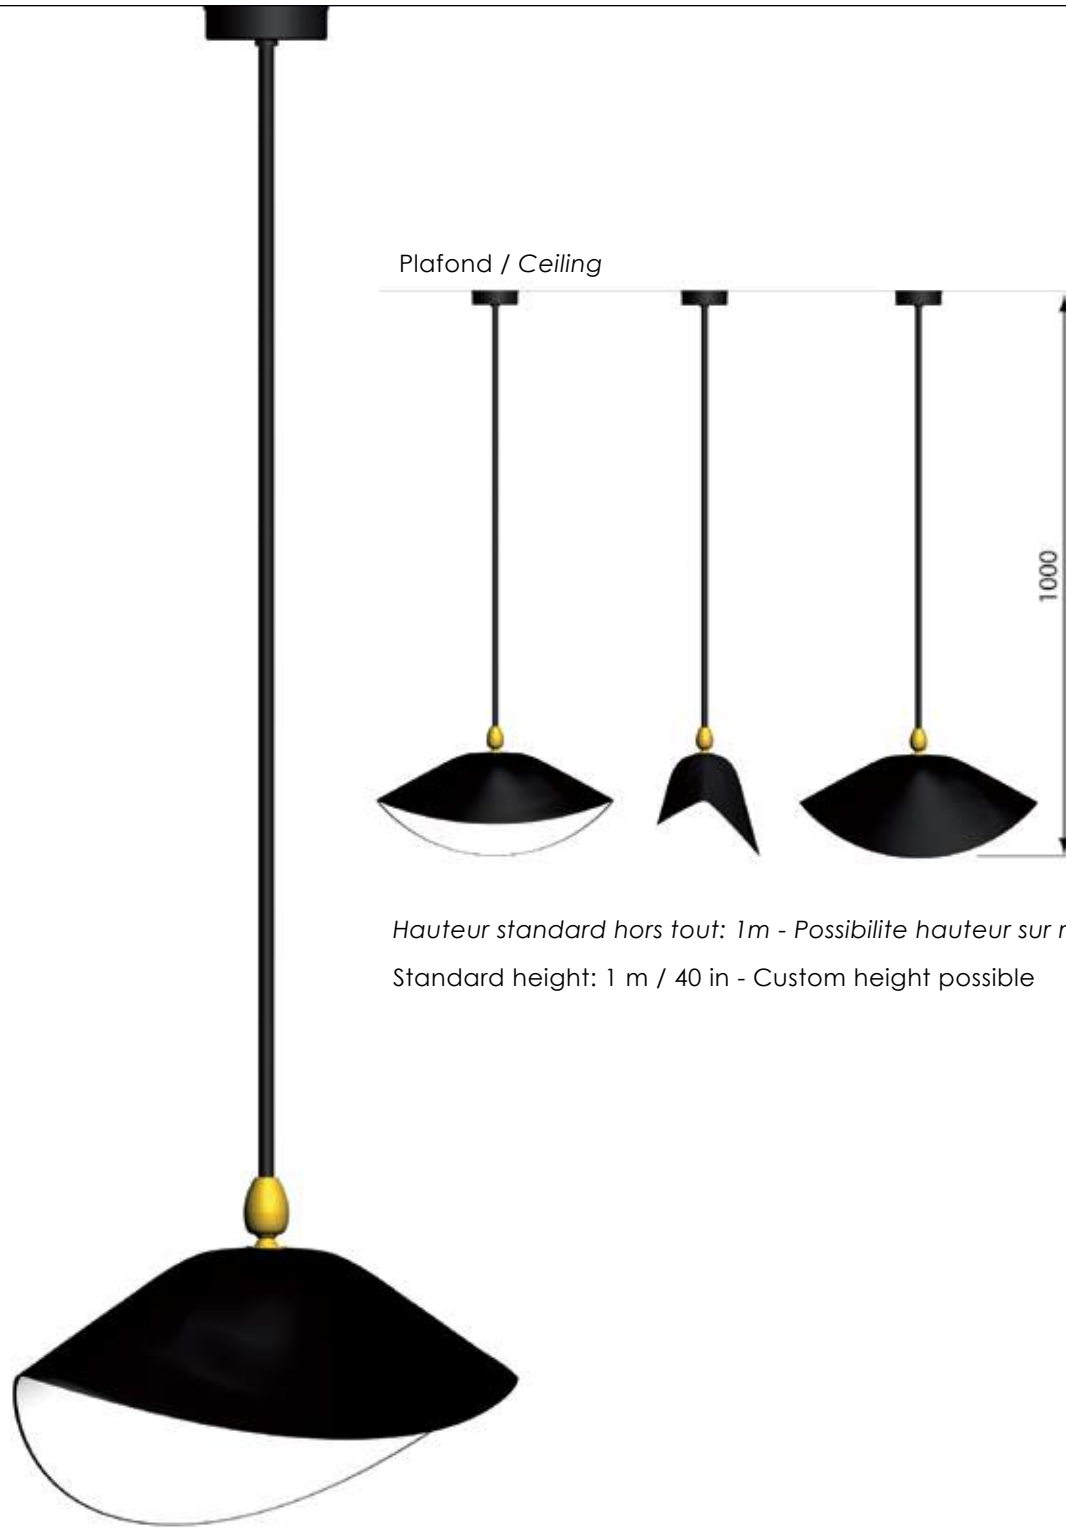

LES LUMINAIRES DE SERGE MOUILLE

COLLECTION

WWW.SERGEMOUILLE.COM

Petit Totem
Small Totem

Grand Totem
Big Totem

Mur / Wall

Mur / Wall

Plafond / Ceiling

Plafond / Ceiling

1000

Hauteur standard hors tout: 1m - Possibilite hauteur sur mesure

Standard height: 1 m / 40 in - Custom height possible

Plafond / Ceiling

Ø110

Plafond / Ceiling

Hauteur sous les coudes: 450