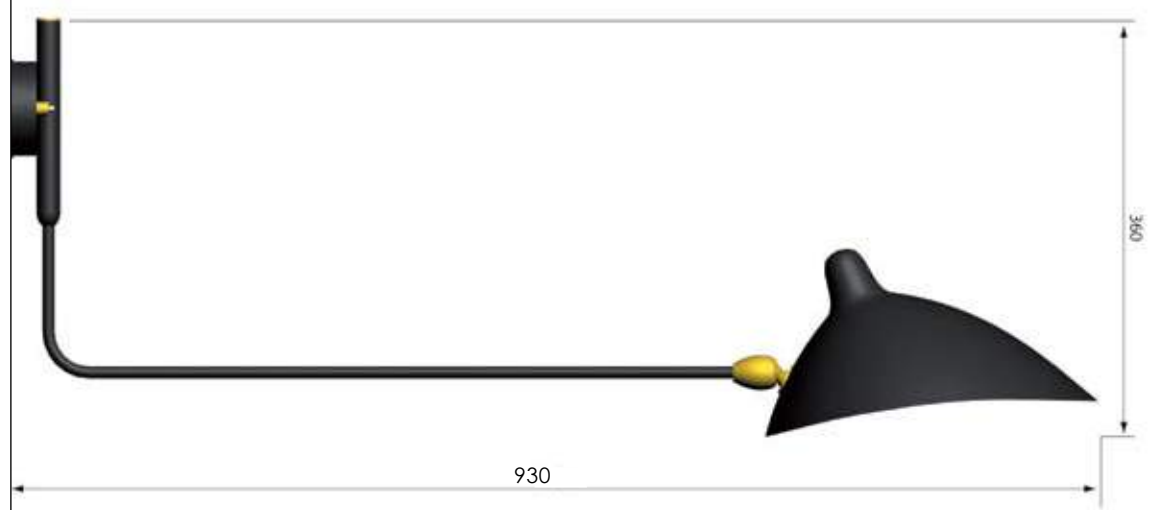

LES LUMINAIRES DE SERGE MOUILLE

COLLECTION

WWW.SERGEMOUILLE.COM

Petit Totem
Small Totem

Grand Totem
Big Totem

Mur / Wall

Mur / Wall

Plafond / Ceiling

Plafond / Ceiling

1000

Hauteur standard hors tout: 1m - Possibilite hauteur sur mesure

Standard height: 1 m / 40 in - Custom height possible

Plafond / Ceiling

Ø110

Plafond / Ceiling

Hauteur sous les coudes: 450

Hauteur sous casquette: 600

Plafond / Ceiling

Plafond / Ceiling

Plafond / Ceiling

Plafond / Ceiling

Plafond / Ceiling

Mur / Wall

Mur / Wall