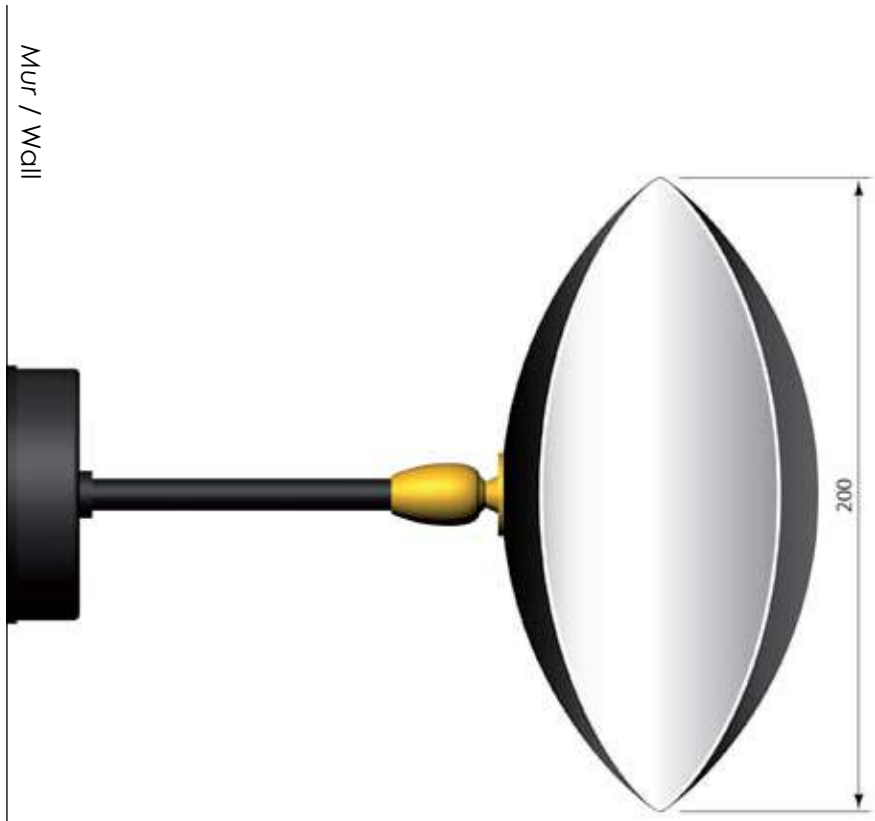

Hauteur sous casquette: 600

Plafond / Ceiling

Plafond / Ceiling

Plafond / Ceiling

Plafond / Ceiling

Plafond / Ceiling

Mur / Wall

Mur / Wall

Mur / Wall

Mur / Wall

Gauche / Left

Droite / Right

OPTIONS

WWW.SERGEMOUILLE.COM