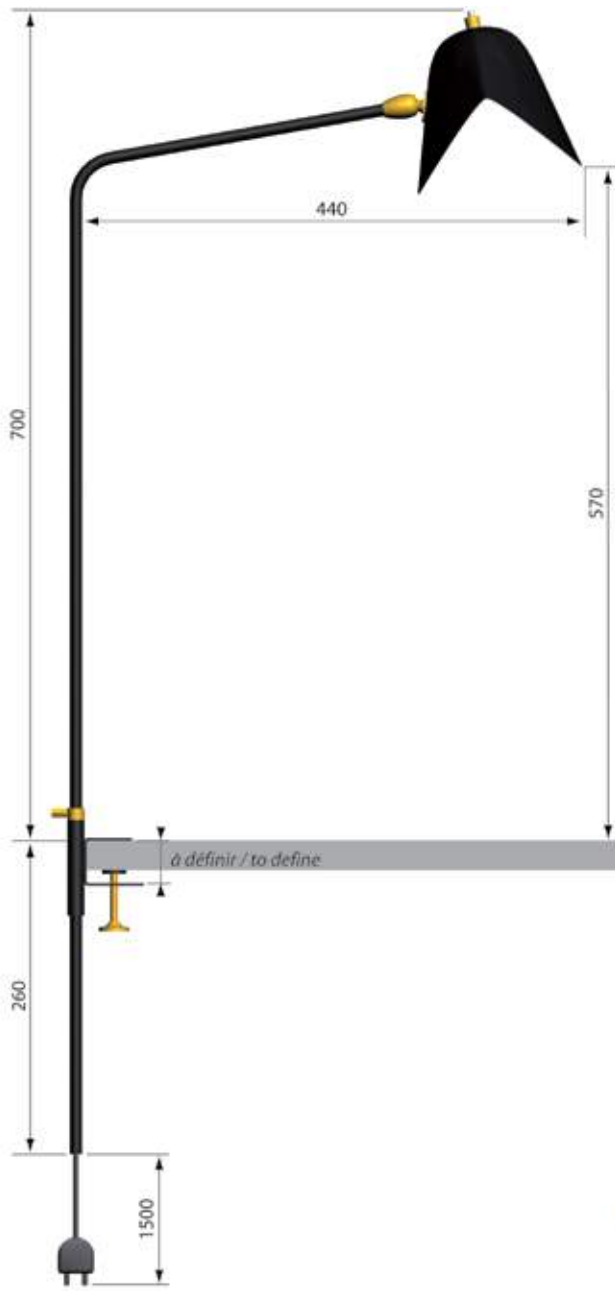

Plafond / Ceiling

1000

Hauteur standard hors tout: 1m - Possibilite hauteur sur mesure

Standard height: 1 m / 40 in - Custom height possible

Plafond / Ceiling

Ø110

Plafond / Ceiling

Hauteur sous les coudes: 450

Hauteur sous casquette: 600

Plafond / Ceiling

Plafond / Ceiling

Plafond / Ceiling

Plafond / Ceiling

Plafond / Ceiling

Mur / Wall

Mur / Wall

Mur / Wall

Mur / Wall

Gauche / Left

Droite / Right

OPTIONS

WWW.SERGEMOUILLE.COM