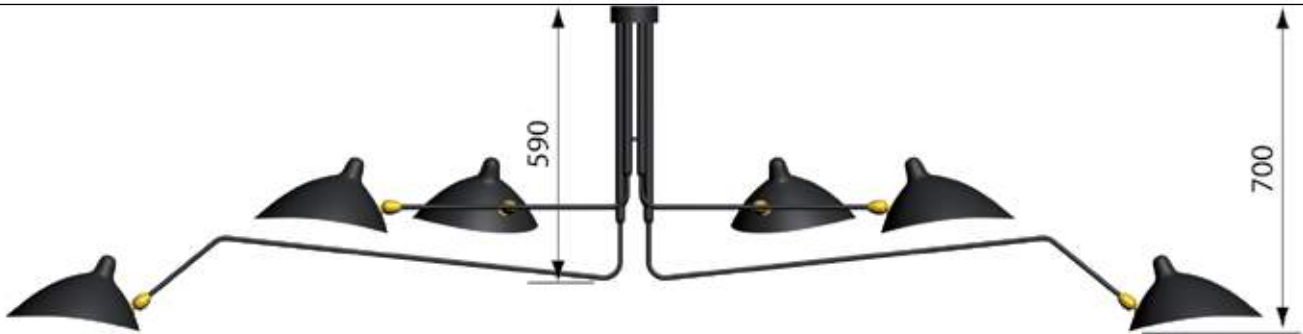

Plafond / Ceiling

1000

Hauteur standard hors tout: 1m - Possibilite hauteur sur mesure

Standard height: 1 m / 40 in - Custom height possible

Plafond / Ceiling

Ø110

Plafond / Ceiling

Hauteur sous les coudes: 450

Hauteur sous casquette: 600

Plafond / Ceiling

Plafond / Ceiling

Plafond / Ceiling

Plafond / Ceiling

Plafond / Ceiling

Mur / Wall

Mur / Wall