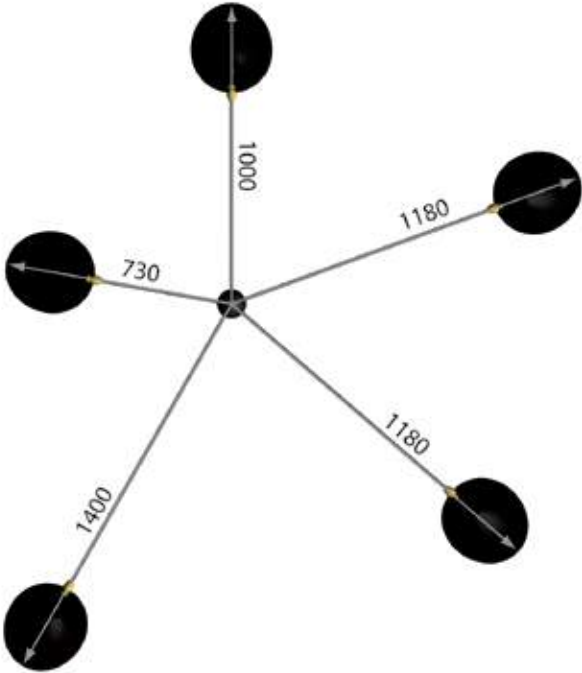

Hauteur sous casquette: 600

Plafond / Ceiling

Plafond / Ceiling

Plafond / Ceiling

Plafond / Ceiling

Plafond / Ceiling

Mur / Wall

Mur / Wall

Mur / Wall

Mur / Wall

Gauche / Left

Droite / Right

OPTIONS

WWW.SERGEMOUILLE.COM