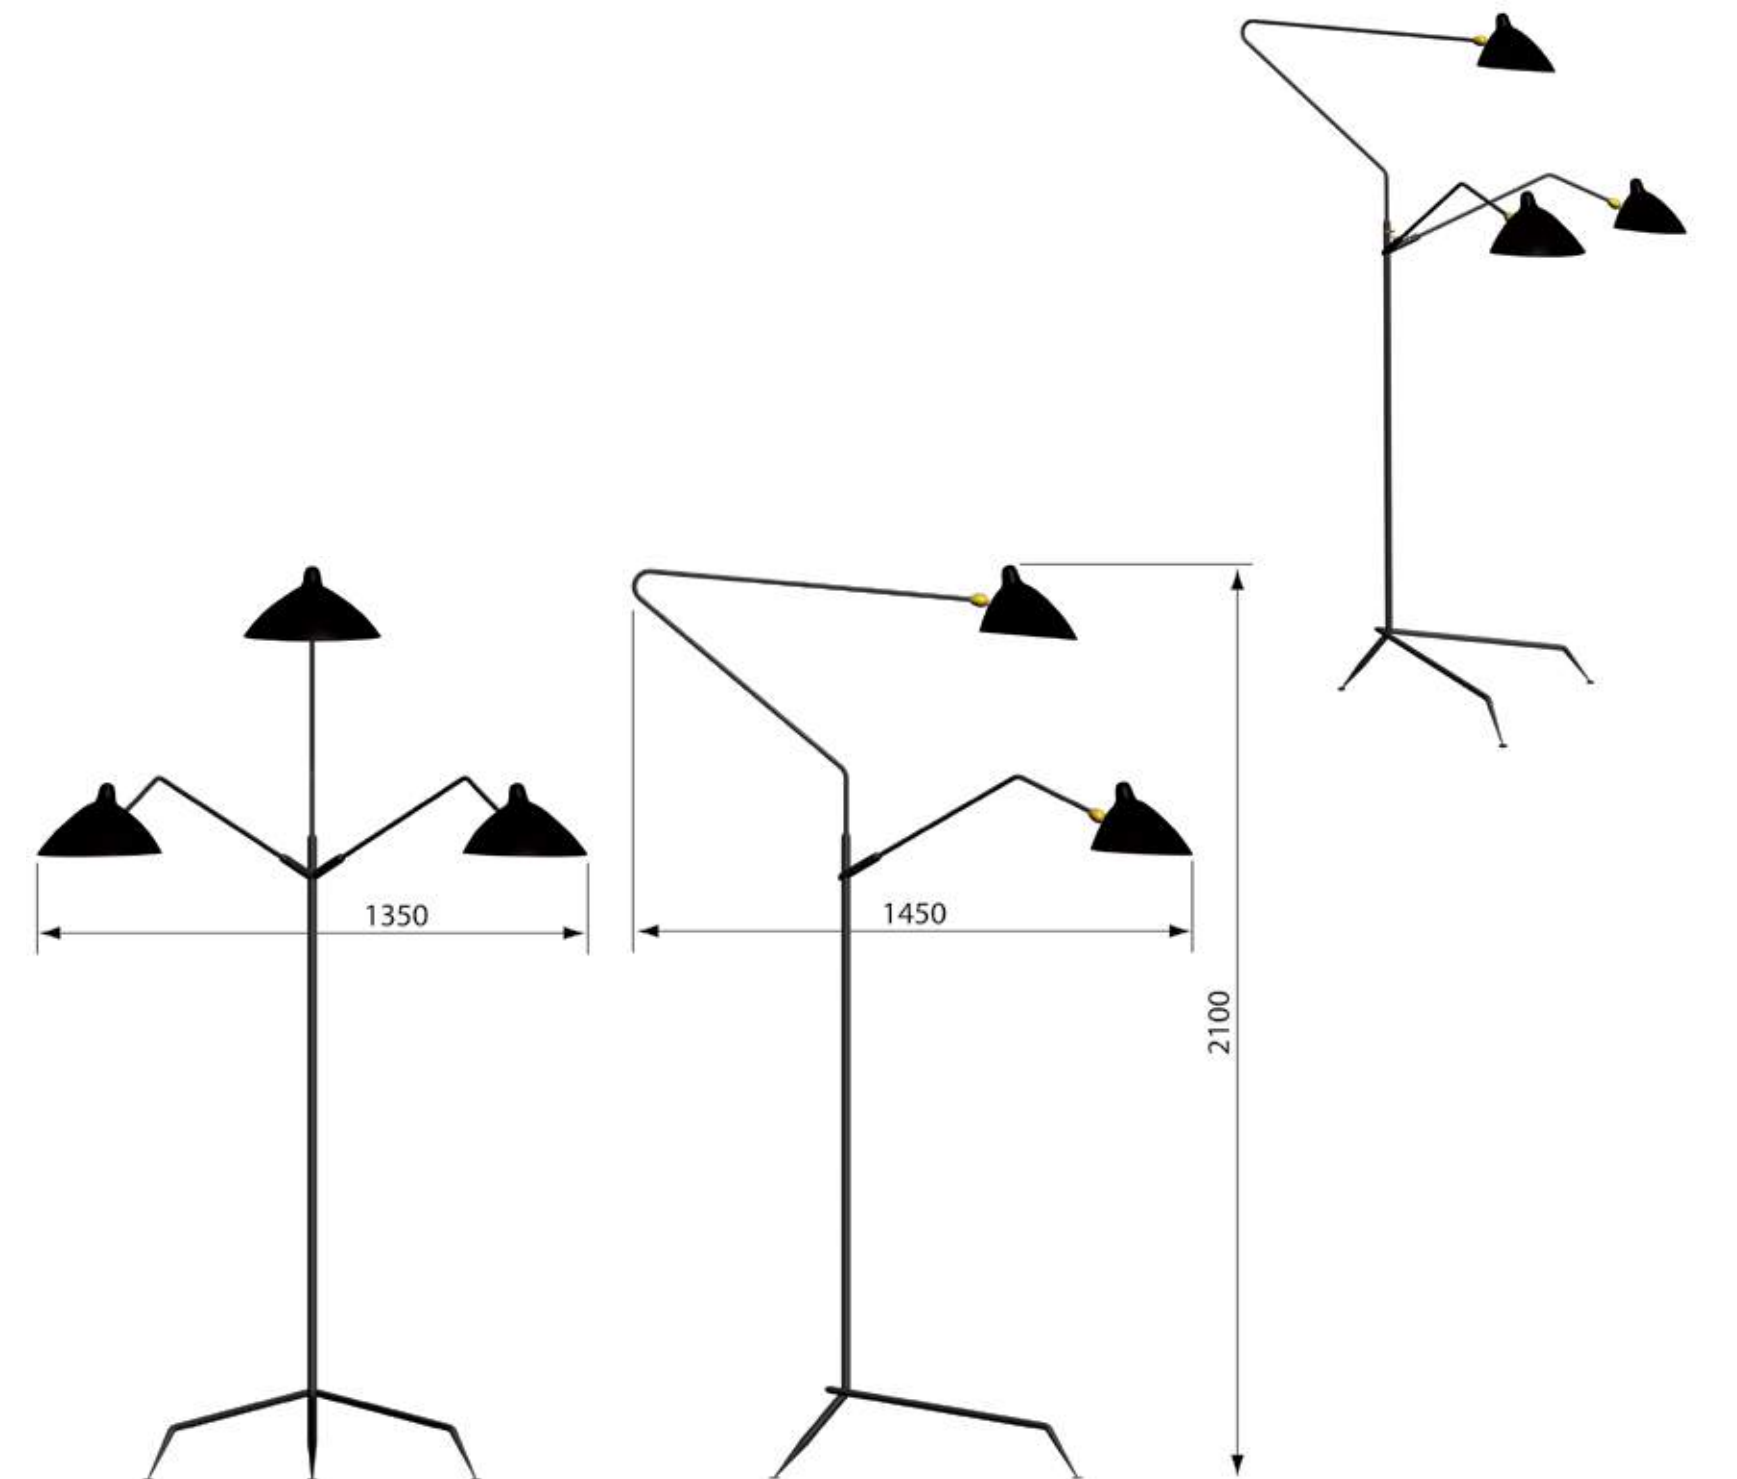

LES LUMINAIRES DE SERGE MOUILLE

COLLECTION

WWW.SERGEMOUILLE.COM

Petit Totem
Small Totem

Grand Totem
Big Totem

Mur / Wall

Mur / Wall

Plafond / Ceiling

Plafond / Ceiling

1000

Hauteur standard hors tout: 1m - Possibilite hauteur sur mesure

Standard height: 1 m / 40 in - Custom height possible

Plafond / Ceiling

Ø110

Plafond / Ceiling

Hauteur sous les coudes: 450

Hauteur sous casquette: 600

Plafond / Ceiling

Plafond / Ceiling

Plafond / Ceiling

Plafond / Ceiling

Plafond / Ceiling

Mur / Wall

Mur / Wall