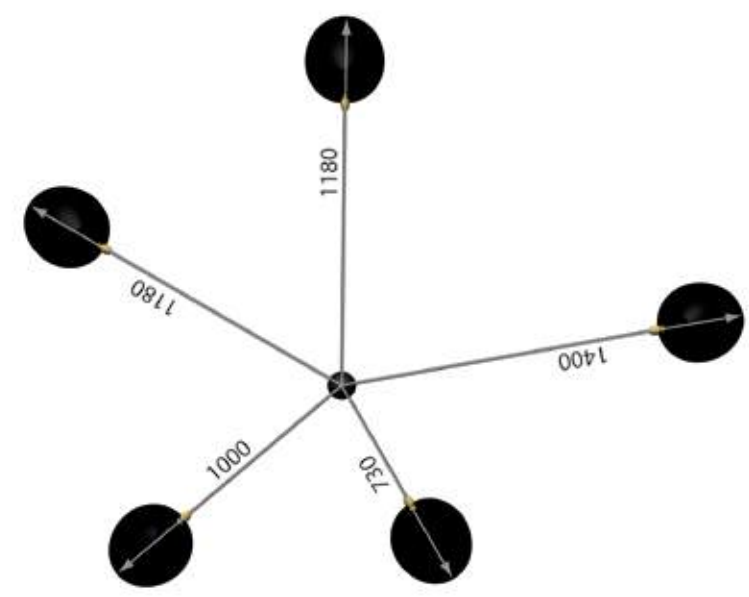

LES LUMINAIRES DE SERGE MOUILLE

COLLECTION

WWW.SERGEMOUILLE.COM

Petit Totem
Small Totem

Grand Totem
Big Totem

Mur / Wall

Mur / Wall

Plafond / Ceiling

Plafond / Ceiling

1000

Hauteur standard hors tout: 1m - Possibilite hauteur sur mesure

Standard height: 1 m / 40 in - Custom height possible

Plafond / Ceiling

Ø110

Plafond / Ceiling

Hauteur sous les coudes: 450