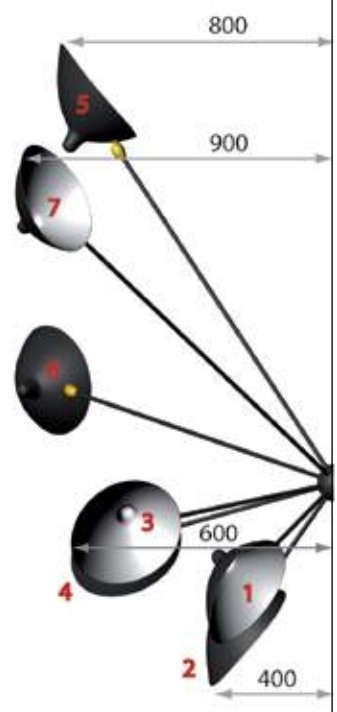

LES LUMINAIRES DE SERGE MOUILLE

COLLECTION

WWW.SERGEMOUILLE.COM

Petit Totem
Small Totem

Grand Totem
Big Totem

Mur / Wall

Mur / Wall

Plafond / Ceiling

Plafond / Ceiling

1000

Hauteur standard hors tout: 1m - Possibilite hauteur sur mesure

Standard height: 1 m / 40 in - Custom height possible

Plafond / Ceiling

Ø110

Plafond / Ceiling

Hauteur sous les coudes: 450

Hauteur sous casquette: 600

Plafond / Ceiling

Plafond / Ceiling

Plafond / Ceiling

Plafond / Ceiling

Plafond / Ceiling

Mur / Wall

Mur / Wall