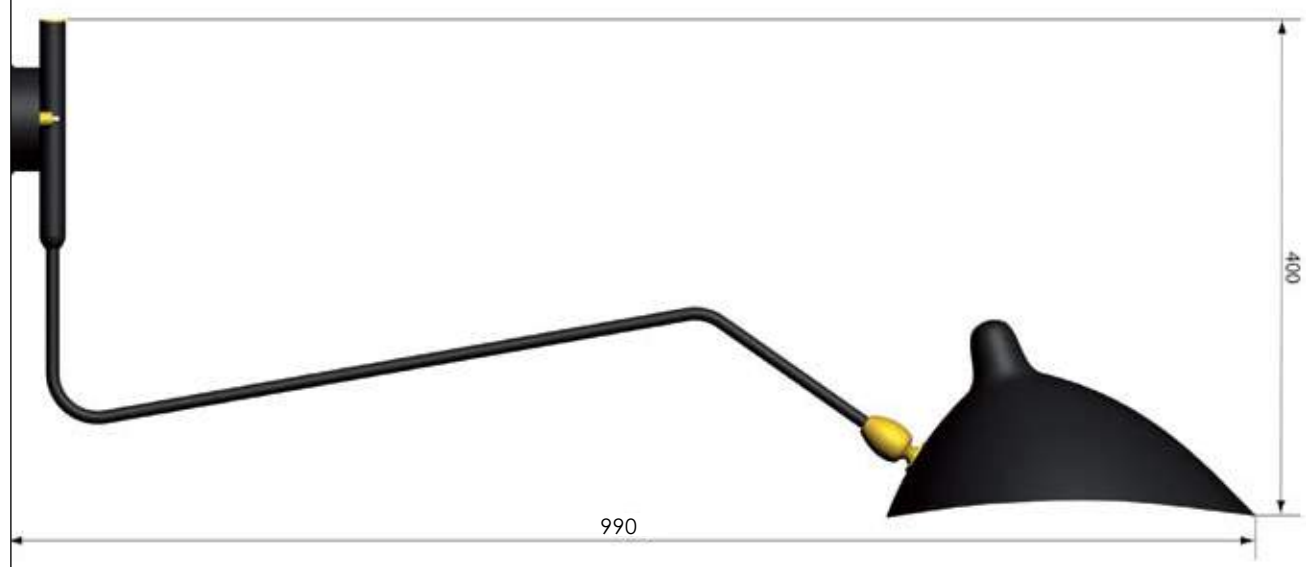

LES LUMINAIRES DE SERGE MOUILLE

COLLECTION

WWW.SERGEMOUILLE.COM

Petit Totem
Small Totem

Grand Totem
Big Totem

Mur / Wall

Mur / Wall

Plafond / Ceiling

Plafond / Ceiling

1000

Hauteur standard hors tout: 1m - Possibilite hauteur sur mesure

Standard height: 1 m / 40 in - Custom height possible

Plafond / Ceiling

Ø110

Plafond / Ceiling

Hauteur sous les coudes: 450

Hauteur sous casquette: 600

Plafond / Ceiling

Plafond / Ceiling

Plafond / Ceiling

Plafond / Ceiling

Plafond / Ceiling

Mur / Wall

Mur / Wall