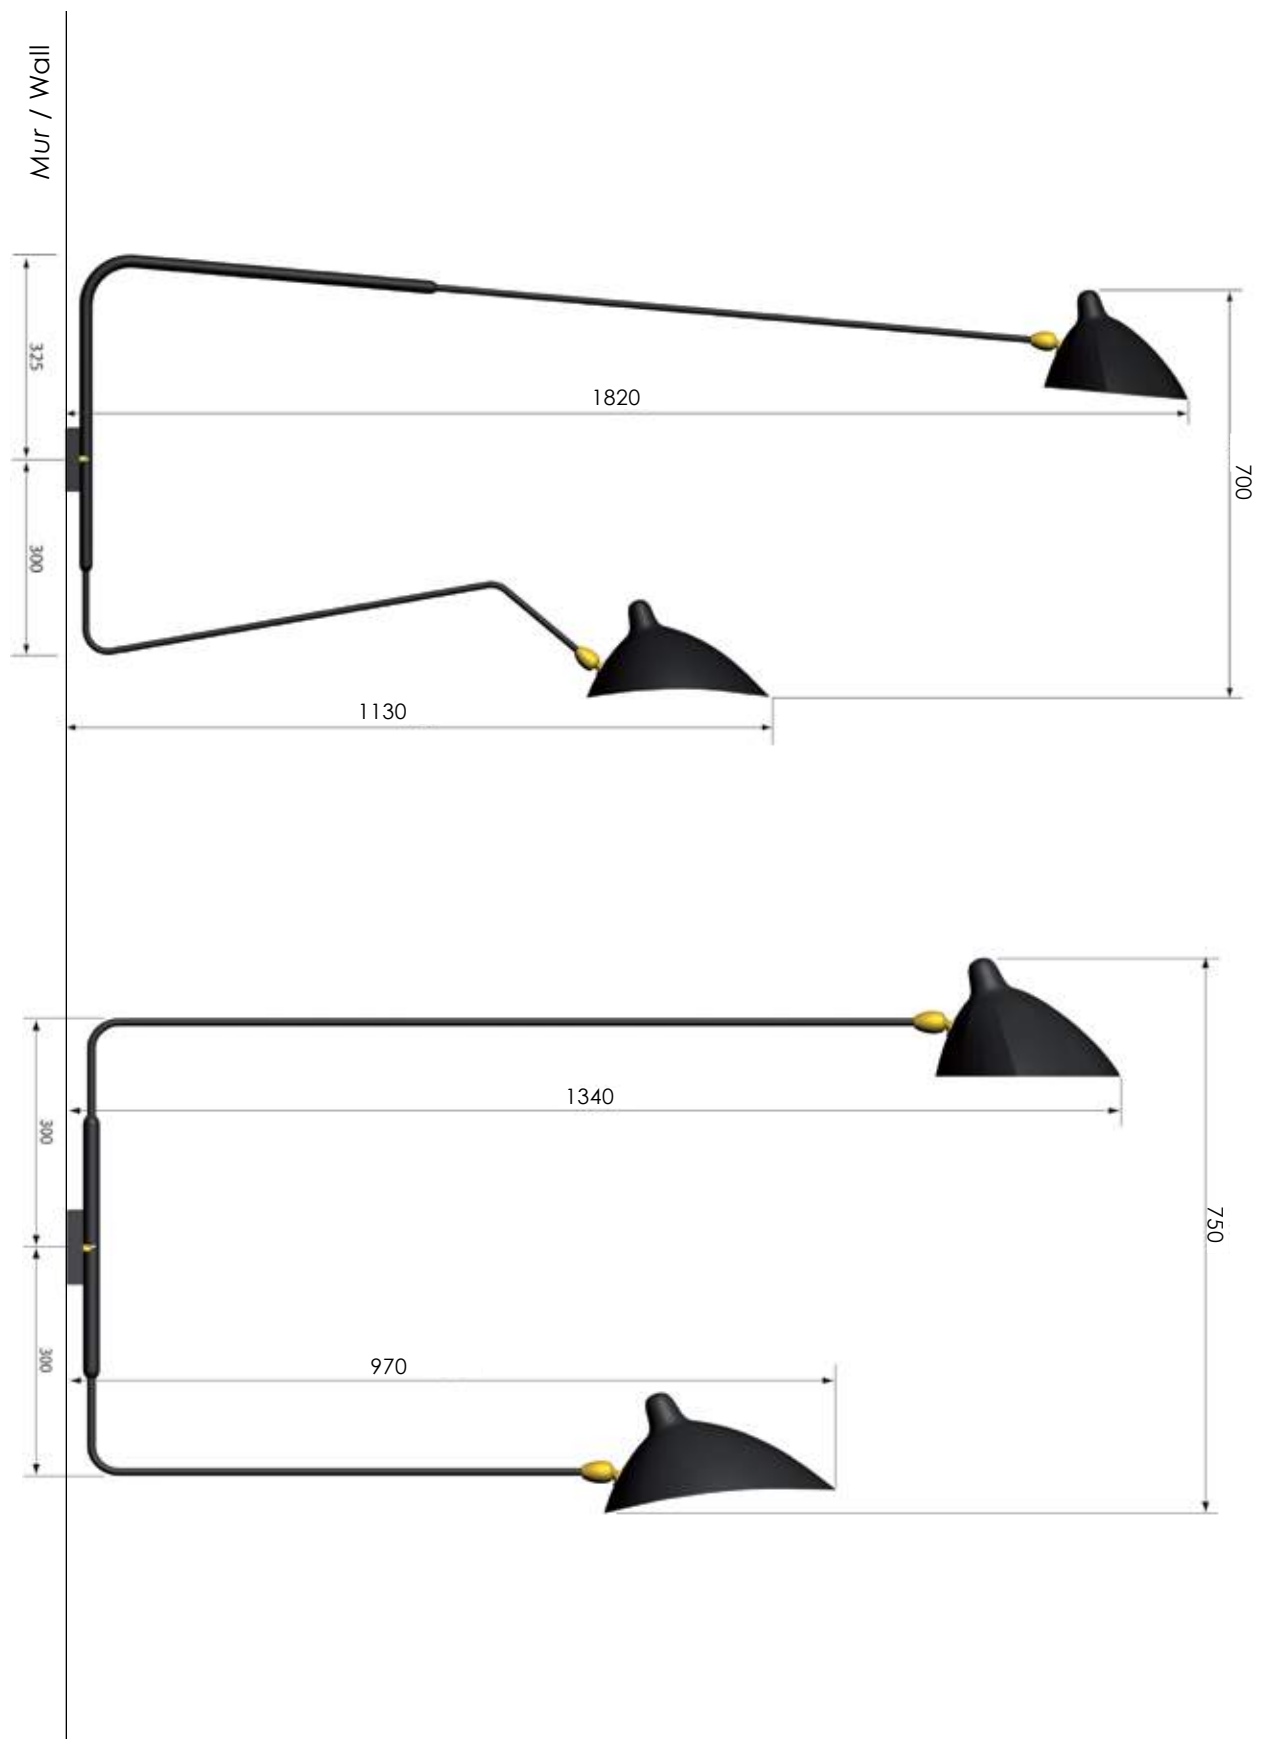

LES LUMINAIRES DE SERGE MOUILLE

COLLECTION

WWW.SERGEMOUILLE.COM

Petit Totem
Small Totem

Grand Totem
Big Totem

Mur / Wall

Mur / Wall

Plafond / Ceiling

Plafond / Ceiling

1000

Hauteur standard hors tout: 1m - Possibilite hauteur sur mesure

Standard height: 1 m / 40 in - Custom height possible

Plafond / Ceiling

Ø110

Plafond / Ceiling

Hauteur sous les coudes: 450

Hauteur sous casquette: 600

Plafond / Ceiling

Plafond / Ceiling

Plafond / Ceiling

Plafond / Ceiling

Plafond / Ceiling

Mur / Wall

Mur / Wall