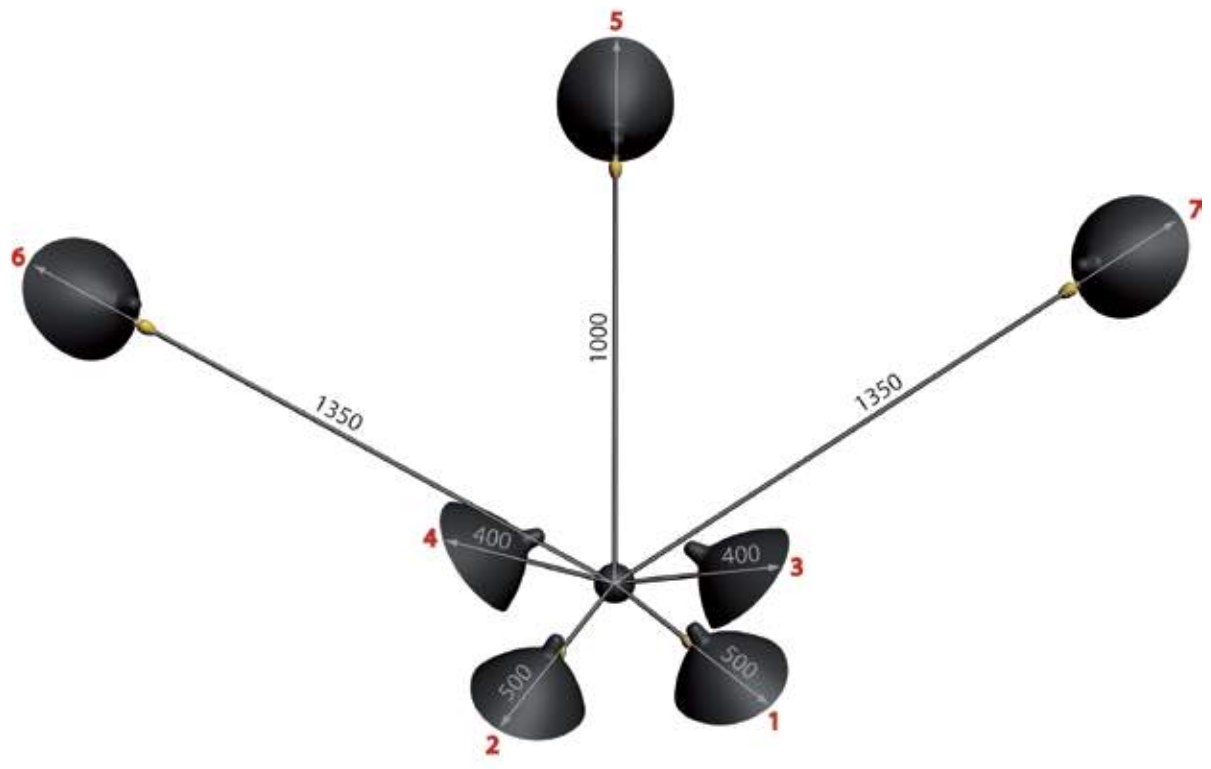

LES LUMINAIRES DE SERGE MOUILLE

COLLECTION

WWW.SERGEMOUILLE.COM

Petit Totem
Small Totem

Grand Totem
Big Totem

Mur / Wall

Mur / Wall

Plafond / Ceiling

Plafond / Ceiling

1000

Hauteur standard hors tout: 1m - Possibilite hauteur sur mesure

Standard height: 1 m / 40 in - Custom height possible

Plafond / Ceiling

Ø110

Plafond / Ceiling

Hauteur sous les coudes: 450

Hauteur sous casquette: 600

Plafond / Ceiling

Plafond / Ceiling

Plafond / Ceiling

Plafond / Ceiling

Plafond / Ceiling

Mur / Wall

Mur / Wall