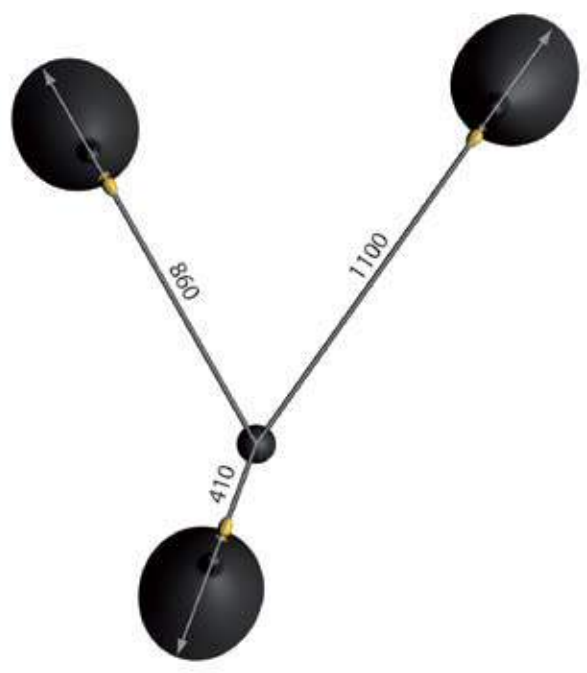

LES LUMINAIRES DE SERGE MOUILLE

COLLECTION

WWW.SERGEMOUILLE.COM

Petit Totem
Small Totem

Grand Totem
Big Totem

Mur / Wall

Mur / Wall

Plafond / Ceiling

Plafond / Ceiling

1000

Hauteur standard hors tout: 1m - Possibilite hauteur sur mesure

Standard height: 1 m / 40 in - Custom height possible

Plafond / Ceiling

Ø110

Plafond / Ceiling

Hauteur sous les coudes: 450

Hauteur sous casquette: 600

Plafond / Ceiling

Plafond / Ceiling

Plafond / Ceiling

Plafond / Ceiling

Plafond / Ceiling

Mur / Wall

Mur / Wall