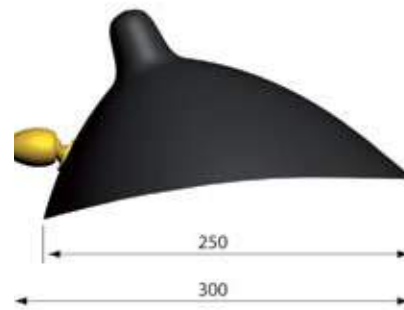

Hauteur sous casquette: 600

Plafond / Ceiling

Plafond / Ceiling

Plafond / Ceiling

Plafond / Ceiling

Plafond / Ceiling

Mur / Wall

Mur / Wall

Mur / Wall

Mur / Wall

Gauche / Left

Droite / Right

OPTIONS

WWW.SERGEMOUILLE.COM