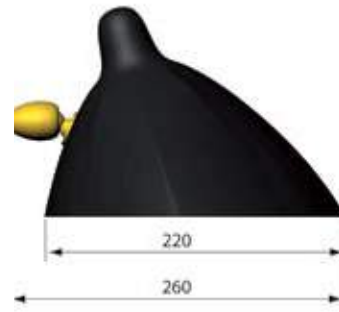

Hauteur sous casquette: 600

Plafond / Ceiling

Plafond / Ceiling

Plafond / Ceiling

Plafond / Ceiling

Plafond / Ceiling

Mur / Wall

Mur / Wall

Mur / Wall

Mur / Wall

Gauche / Left

Droite / Right

OPTIONS

WWW.SERGEMOUILLE.COM