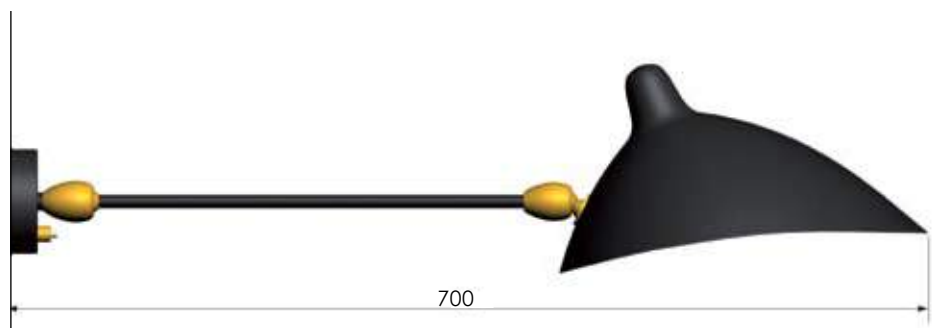

LES LUMINAIRES DE SERGE MOUILLE

COLLECTION

WWW.SERGEMOUILLE.COM

Petit Totem
Small Totem

Grand Totem
Big Totem

Mur / Wall

Mur / Wall

Plafond / Ceiling

Plafond / Ceiling

1000

Hauteur standard hors tout: 1m - Possibilite hauteur sur mesure

Standard height: 1 m / 40 in - Custom height possible

Plafond / Ceiling

Ø110

Plafond / Ceiling

Hauteur sous les coudes: 450