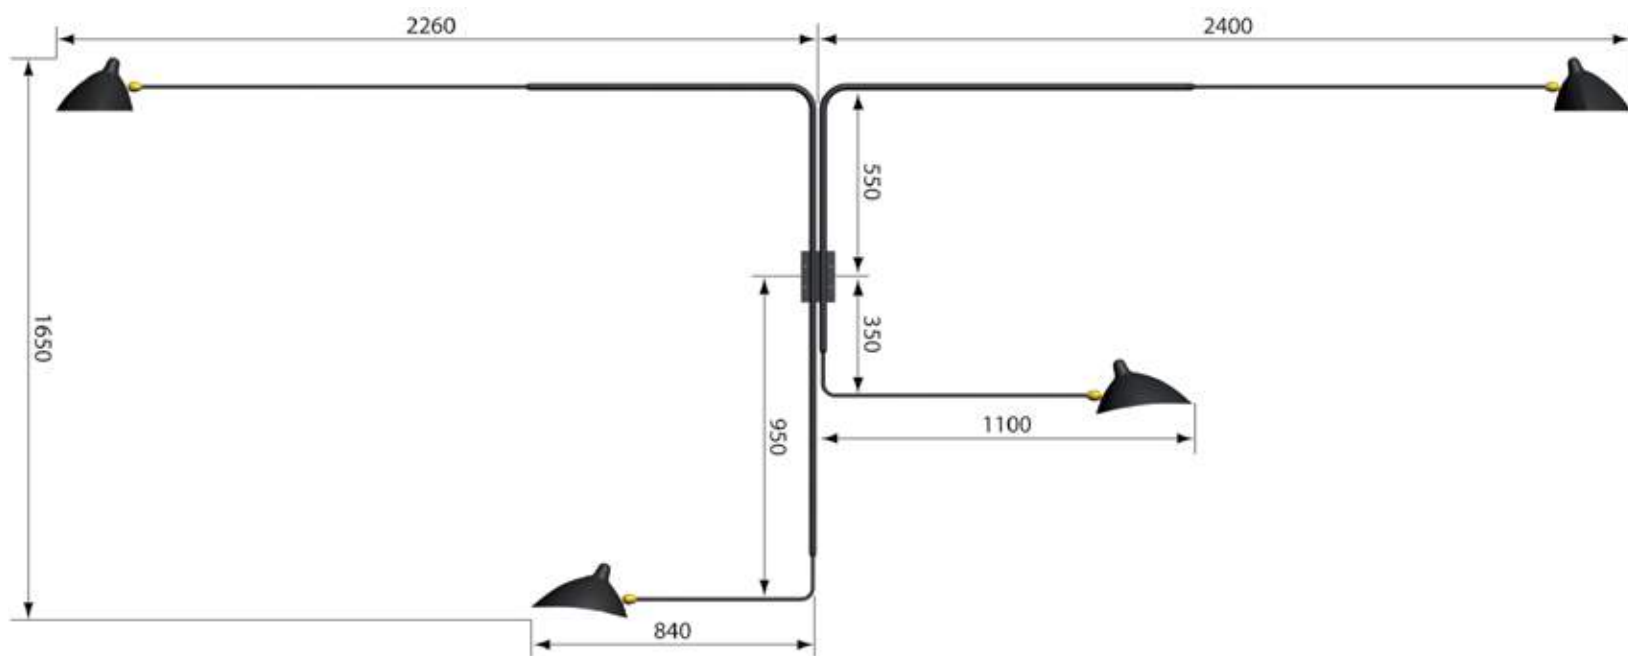

LES LUMINAIRES DE SERGE MOUILLE

COLLECTION

WWW.SERGEMOUILLE.COM

Petit Totem
Small Totem

Grand Totem
Big Totem

Mur / Wall

Mur / Wall

Plafond / Ceiling

Plafond / Ceiling

1000

Hauteur standard hors tout: 1m - Possibilite hauteur sur mesure

Standard height: 1 m / 40 in - Custom height possible

Plafond / Ceiling

Ø110

Plafond / Ceiling

Hauteur sous les coudes: 450

Hauteur sous casquette: 600

Plafond / Ceiling

Plafond / Ceiling

Plafond / Ceiling

Plafond / Ceiling

Plafond / Ceiling

Mur / Wall

Mur / Wall