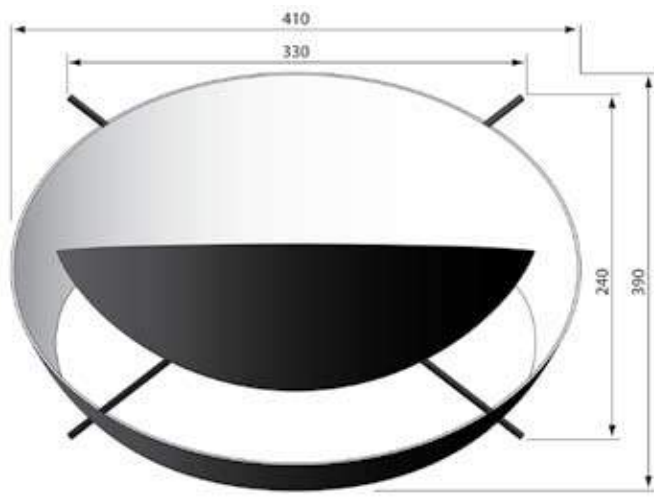

Hauteur sous casquette: 600

Plafond / Ceiling

Plafond / Ceiling

Plafond / Ceiling

Plafond / Ceiling

Plafond / Ceiling

Mur / Wall

Mur / Wall

Mur / Wall

Mur / Wall

Gauche / Left

Droite / Right

OPTIONS

WWW.SERGEMOUILLE.COM