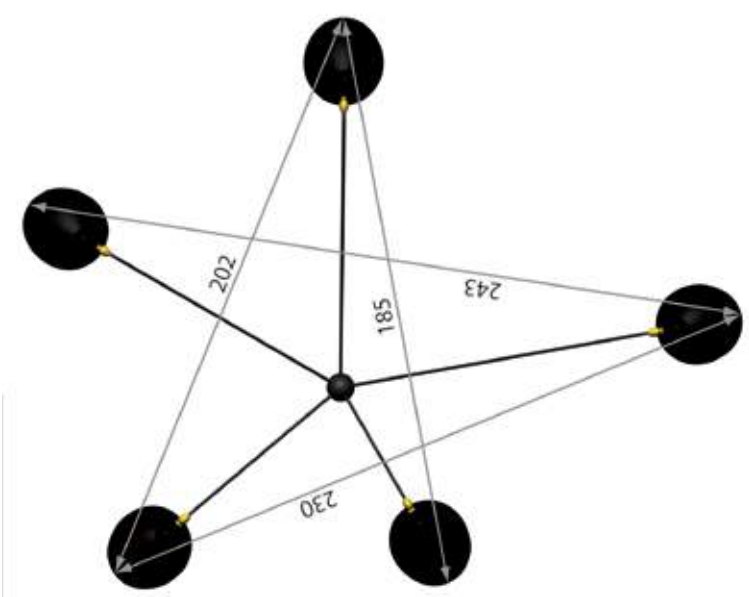

LES LUMINAIRES DE SERGE MOUILLE

COLLECTION

WWW.SERGEMOUILLE.COM

Petit Totem
Small Totem

Grand Totem
Big Totem

Mur / Wall

Mur / Wall

Plafond / Ceiling

Plafond / Ceiling

1000

Hauteur standard hors tout: 1m - Possibilite hauteur sur mesure

Standard height: 1 m / 40 in - Custom height possible

Plafond / Ceiling

Ø110

Plafond / Ceiling

Hauteur sous les coudes: 450