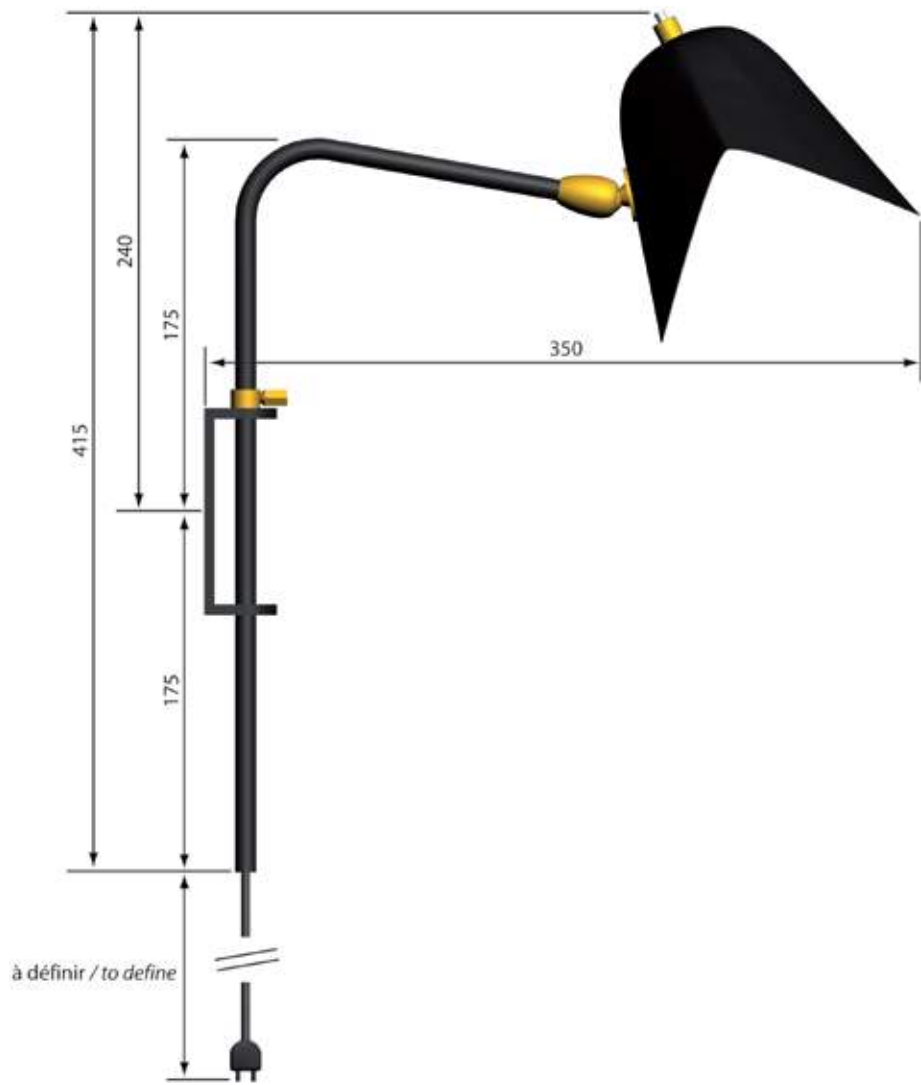

Hauteur sous casquette: 600

Plafond / Ceiling

Plafond / Ceiling

Plafond / Ceiling

Plafond / Ceiling

Plafond / Ceiling

Mur / Wall

Mur / Wall

Mur / Wall

Mur / Wall

Gauche / Left

Droite / Right

OPTIONS

WWW.SERGEMOUILLE.COM