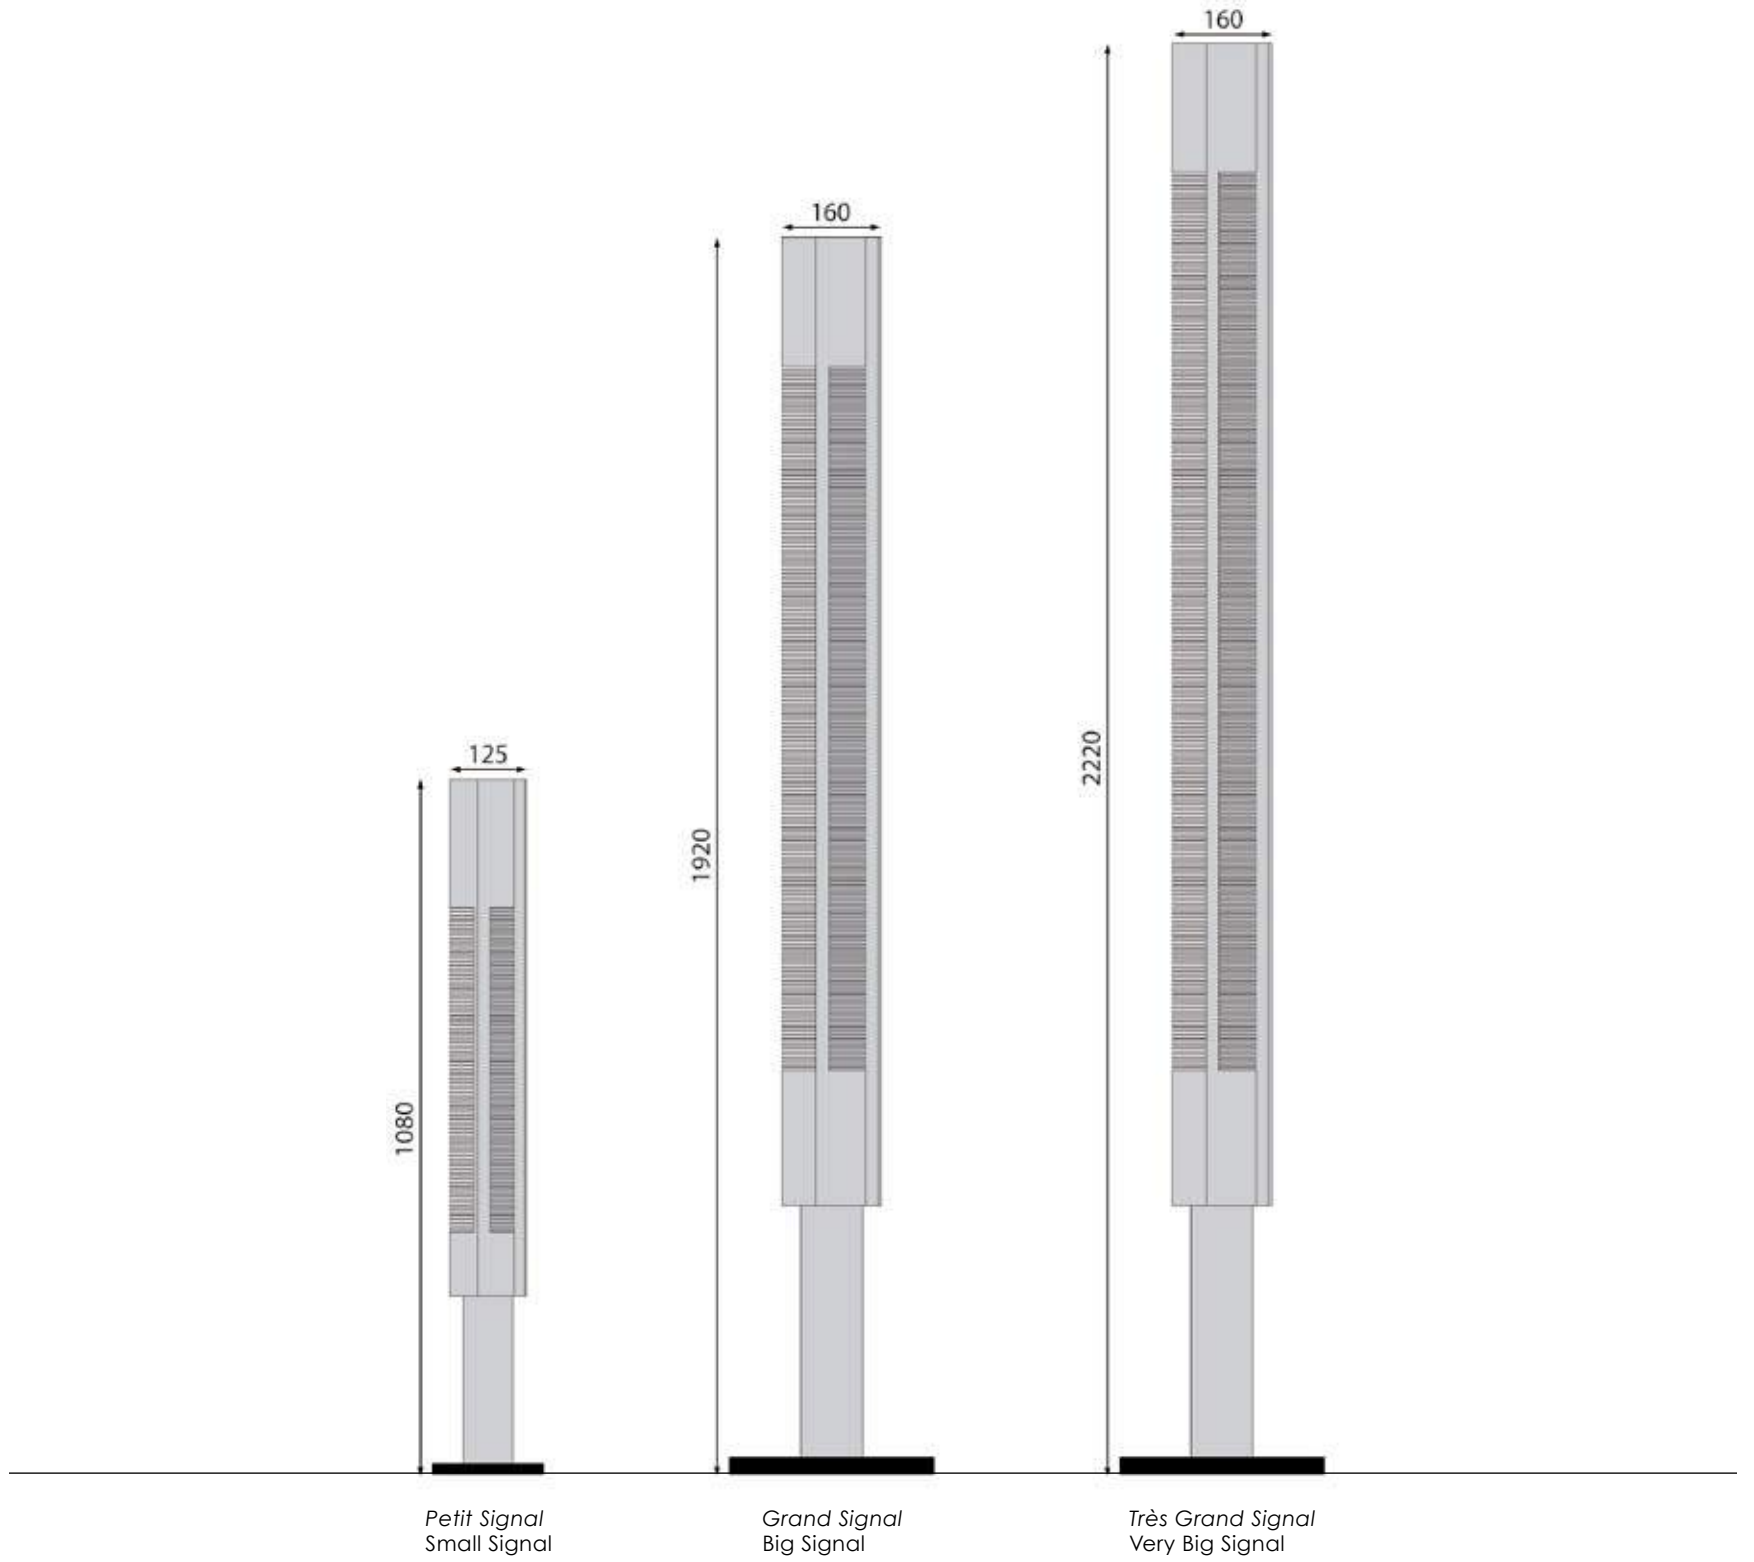

LES LUMINAIRES DE SERGE MOUILLE

COLLECTION

WWW.SERGEMOUILLE.COM

Petit Totem
Small Totem

Grand Totem
Big Totem

Mur / Wall

Mur / Wall

Plafond / Ceiling

Plafond / Ceiling

1000

Hauteur standard hors tout: 1m - Possibilite hauteur sur mesure

Standard height: 1 m / 40 in - Custom height possible

Plafond / Ceiling

Ø110

Plafond / Ceiling

Hauteur sous les coudes: 450

Hauteur sous casquette: 600

Plafond / Ceiling

Plafond / Ceiling

Plafond / Ceiling

Plafond / Ceiling

Plafond / Ceiling

Mur / Wall

Mur / Wall

Mur / Wall

Mur / Wall

Gauche / Left

Droite / Right

OPTIONS

WWW.SERGEMOUILLE.COM