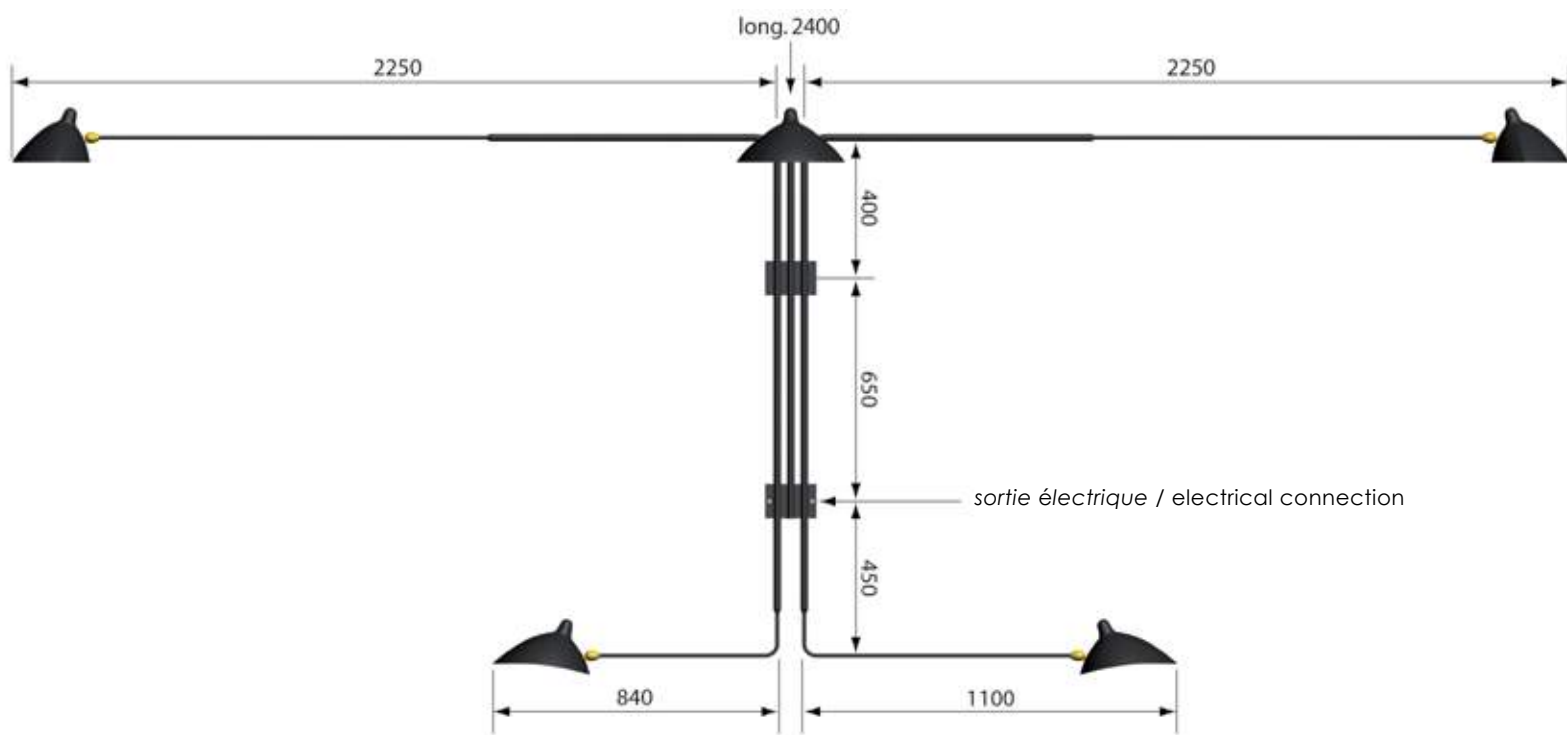

LES LUMINAIRES DE SERGE MOUILLE

COLLECTION

WWW.SERGEMOUILLE.COM

Petit Totem
Small Totem

Grand Totem
Big Totem

Mur / Wall

Mur / Wall

Plafond / Ceiling

Plafond / Ceiling

1000

Hauteur standard hors tout: 1m - Possibilite hauteur sur mesure

Standard height: 1 m / 40 in - Custom height possible

Plafond / Ceiling

Ø110

Plafond / Ceiling

Hauteur sous les coudes: 450

Hauteur sous casquette: 600

Plafond / Ceiling

Plafond / Ceiling

Plafond / Ceiling

Plafond / Ceiling

Plafond / Ceiling

Mur / Wall

Mur / Wall