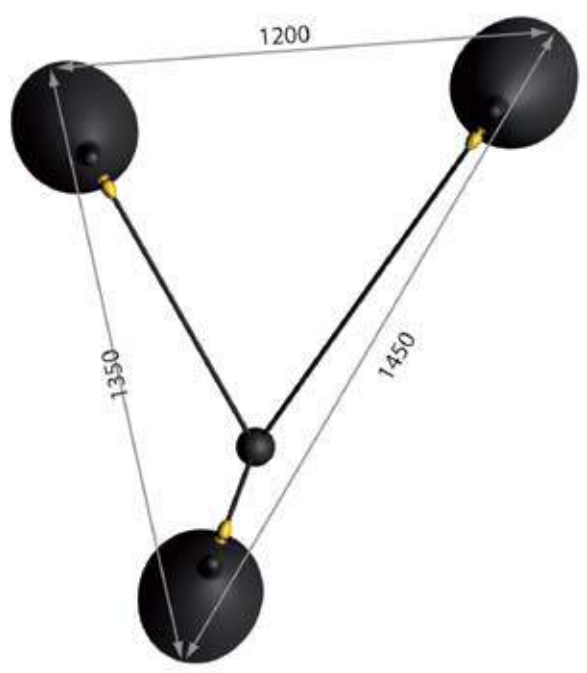

LES LUMINAIRES DE SERGE MOUILLE

COLLECTION

WWW.SERGEMOUILLE.COM

Petit Totem
Small Totem

Grand Totem
Big Totem

Mur / Wall

Mur / Wall

Plafond / Ceiling

Plafond / Ceiling

1000

Hauteur standard hors tout: 1m - Possibilite hauteur sur mesure

Standard height: 1 m / 40 in - Custom height possible

Plafond / Ceiling

Ø110

Plafond / Ceiling

Hauteur sous les coudes: 450