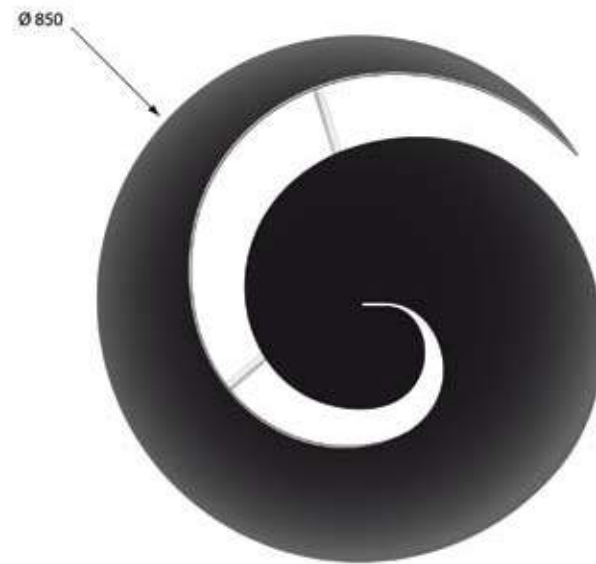

Plafond / Ceiling