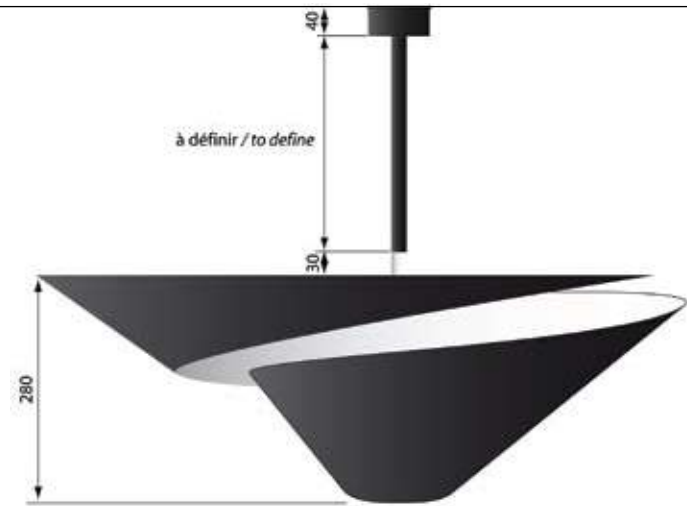

Plafond / Ceiling

1000

Hauteur standard hors tout: 1m - Possibilite hauteur sur mesure

Standard height: 1 m / 40 in - Custom height possible

Plafond / Ceiling

Ø110

Plafond / Ceiling

Hauteur sous les coudes: 450

Hauteur sous casquette: 600

Plafond / Ceiling

Plafond / Ceiling

Plafond / Ceiling

Plafond / Ceiling

Plafond / Ceiling

Mur / Wall

Mur / Wall