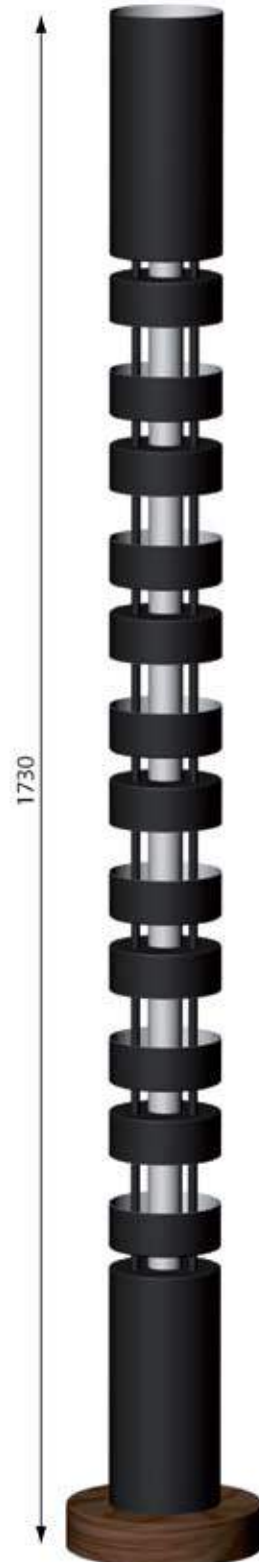

LES LUMINAIRES DE SERGE MOUILLE

COLLECTION

WWW.SERGEMOUILLE.COM

Petit Totem
Small Totem

Grand Totem
Big Totem

Mur / Wall

Mur / Wall

Plafond / Ceiling

Plafond / Ceiling

1000

Hauteur standard hors tout: 1m - Possibilite hauteur sur mesure

Standard height: 1 m / 40 in - Custom height possible

Plafond / Ceiling

Ø110

Plafond / Ceiling

Hauteur sous les coudes: 450

Hauteur sous casquette: 600

Plafond / Ceiling

Plafond / Ceiling

Plafond / Ceiling

Plafond / Ceiling

Plafond / Ceiling

Mur / Wall

Mur / Wall