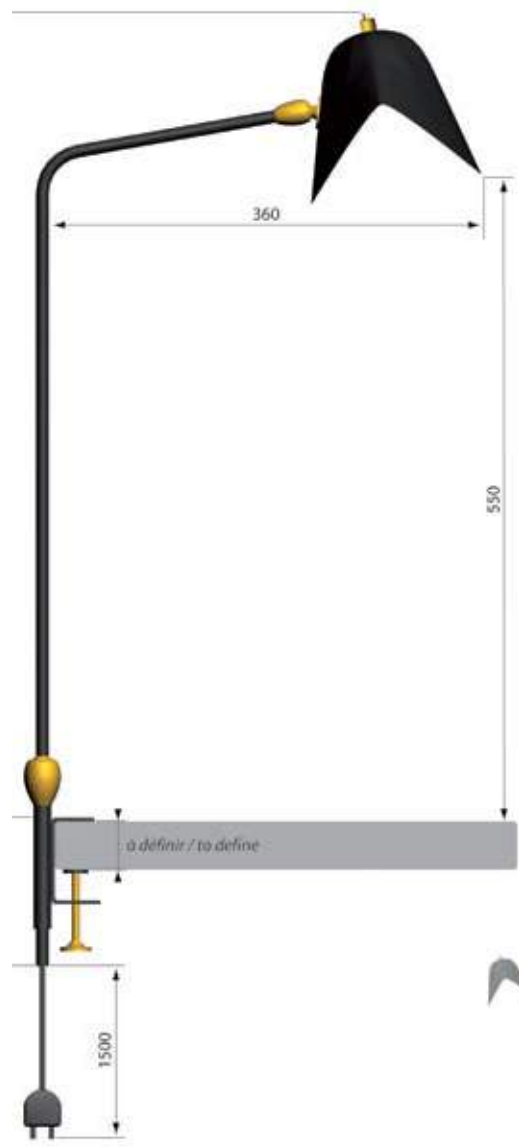

Plafond / Ceiling

1000

Hauteur standard hors tout: 1m - Possibilite hauteur sur mesure

Standard height: 1 m / 40 in - Custom height possible

Plafond / Ceiling

Ø110

Plafond / Ceiling

Hauteur sous les coudes: 450

Hauteur sous casquette: 600

Plafond / Ceiling

Plafond / Ceiling

Plafond / Ceiling

Plafond / Ceiling

Plafond / Ceiling

Mur / Wall

Mur / Wall

Mur / Wall

Mur / Wall

Gauche / Left

Droite / Right

OPTIONS

WWW.SERGEMOUILLE.COM