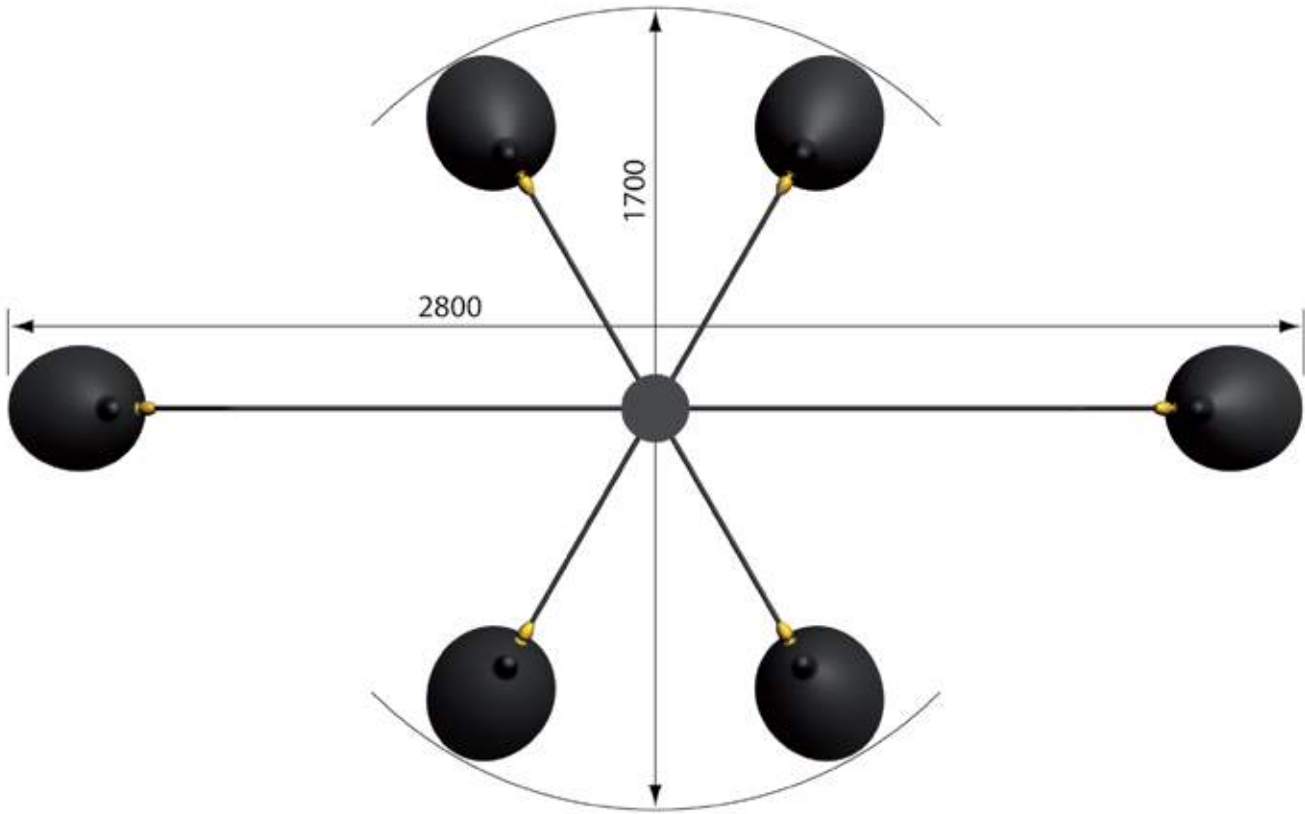

Plafond / Ceiling

1000

Hauteur standard hors tout: 1m - Possibilite hauteur sur mesure

Standard height: 1 m / 40 in - Custom height possible

Plafond / Ceiling

Ø110

Plafond / Ceiling

Hauteur sous les coudes: 450

Hauteur sous casquette: 600

Plafond / Ceiling

Plafond / Ceiling

Plafond / Ceiling

Plafond / Ceiling

Plafond / Ceiling

Mur / Wall

Mur / Wall